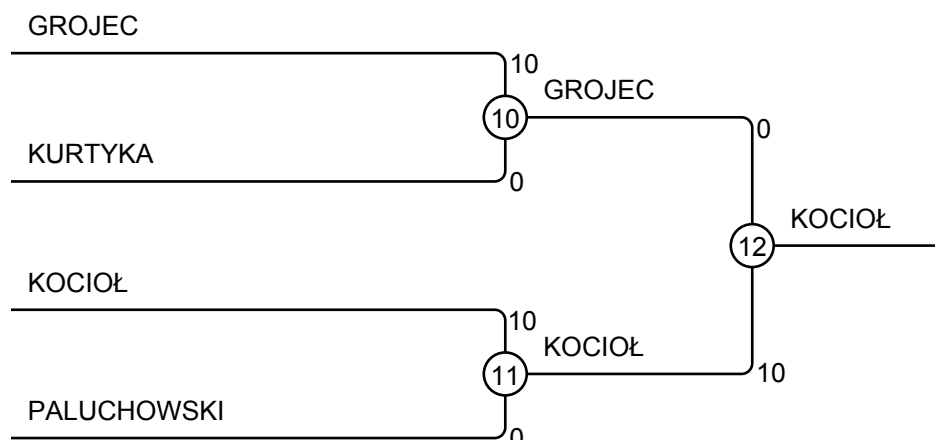

OM Małopolski 07.05.2016 Tuchów MU15-60

Competitors: 7

Competitors A

#	Name	Club	1	2	3	4	Wins	Pts	Pos
1	MATEUSZ GROJEC	UKS JUDO WOLBROM		10	0	10	2	20	1
2	JAKUB CISZEWSKI	TS WISŁA KRAKÓW	0		0	10	1	10	3
3	IGNACY PALUCHOWSKI	UKS GROT KRAKÓW	10	5		0	2	15	2
4	PAWEŁ MIKOSZ	UKS SKORPION KROSNÓ	0	0	10		1	10	4

Matches A

Match	White	Blue	Result	Time
1	MATEUSZ GROJEC 1	JAKUB CISZEWSKI 2	10 - 0	1:47
2	IGNACY PALUCHOWSKI 3	PAWEŁ MIKOSZ 4	0 - 10	0:27
4	MATEUSZ GROJEC 1	IGNACY PALUCHOWSKI 3	0 - 10	1:38
5	JAKUB CISZEWSKI 2	PAWEŁ MIKOSZ 4	10 - 0	2:51
7	MATEUSZ GROJEC 1	PAWEŁ MIKOSZ 4	10 - 0	0:25
8	JAKUB CISZEWSKI 2	IGNACY PALUCHOWSKI 3	0 - 5	3:00

Competitors B

#	Name	Club	5	6	7	Wins	Pts	Pos
5	ALBIN KOCIOŁ	TS WISŁA KRAKÓW		10	10	2	20	1
6	SZYMON ROSÓŁ	UKS JUDO WOLBROM	0		0	0	0	3
7	FILIP KURTYKA	MOSIR BOCHNIA	0	10		1	10	2

Matches B

Match	White	Blue	Result	Time
3	ALBIN KOCIOŁ 5	SZYMON ROSÓŁ 6	10 - 0	0:35
6	ALBIN KOCIOŁ 5	FILIP KURTYKA 7	10 - 0	0:09
9	SZYMON ROSÓŁ 6	FILIP KURTYKA 7	0 - 10	2:04

Results

Pos	Name
1	ALBIN KOCIOŁ TS WISŁA KRAKÓW
2	MATEUSZ GROJEC UKS JUDO WOLBROM
3	FILIP KURTYKA MOSIR BOCHNIA
3	IGNACY PALUCHOWSKI UKS GROT KRAKÓW