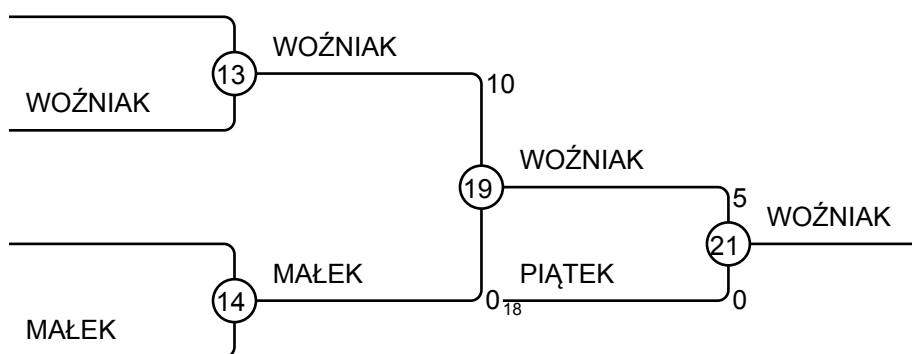

OM Małopolski 07.05.2016 Tuchów MU13-33

Competitors: 9

Results

Pos	Name
1	MATEUSZ KLUSZCZYK UKS ASW J
2	MICHAŁ DUDEK UKS SOKÓŁ TUCH
3	NORBERT WOŹNIAK UKS ASW JUD
3	MATEUSZ WOŁSZYN UMKS OSTRO
5	PAWEŁ PIĄTEK UKS SOKÓŁ TUCH
5	KACPER HOŁDA IS WIERZCHOSŁA
7	ADAM MAŁEK MKS CM JORDAN K-
7	JAKUB JOP UKS WOLANIA