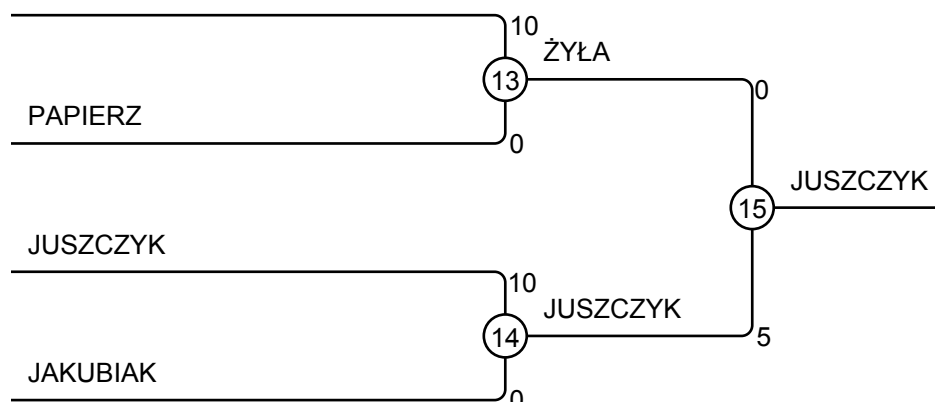

OM Małopolski 07.05.2016 Tuchów MU13-48

Competitors: 8

Competitors A

#	Name	Club	1	2	3	4	Wins	Pts	Pos
1	MIKOŁAJ ŻYŁA	MKS CM JORDAN K-ÓW		10	10	10	3	30	1
2	WIKTOR MYSZOR	UKS JUDO WOLBROM	0		0	0	0	0	4
3	MIKOŁAJ JAKUBIAK	ZKJ YAMABUSHI	0	5		10	2	15	2
4	HUBERT KURTYKA	MOSIR BOCHNIA	0	1	0		1	1	3

Matches A

Match	White		Blue	Result	Time
1	MIKOŁAJ ŻYŁA	1	2	WIKTOR MYSZOR	10 - 0 1:55
3	MIKOŁAJ JAKUBIAK	3	4	HUBERT KURTYKA	10 - 0 1:40
5	MIKOŁAJ ŻYŁA	1	3	MIKOŁAJ JAKUBIAK	10 - 0 0:49
7	WIKTOR MYSZOR	2	4	HUBERT KURTYKA	0 - 1 2:00
9	MIKOŁAJ ŻYŁA	1	4	HUBERT KURTYKA	10 - 0 0:34
11	WIKTOR MYSZOR	2	3	MIKOŁAJ JAKUBIAK	0 - 5 2:34

Competitors B

#	Name	Club	5	6	7	8	Wins	Pts	Pos
5	ANTONI JUSZCZYK	MOSIR BOCHNIA		10	10	10	3	30	1
6	IGNACY BIALIC	MKS CM JORDAN K-ÓW	0		0	0	0	0	4
7	KLIMEK PAPIERZ	ZKJ YAMABUSHI	0	1		5	2	6	2
8	TOBIAS HUDAK	JC BARDEJOV	0	1	0		1	1	3

Matches B

Match	White		Blue	Result	Time
2	ANTONI JUSZCZYK	5	6	IGNACY BIALIC	10 - 0 0:25
4	KLIMEK PAPIERZ	7	8	TOBIAS HUDAK	5 - 0 2:33
6	ANTONI JUSZCZYK	5	7	KLIMEK PAPIERZ	10 - 0 1:53
8	IGNACY BIALIC	6	8	TOBIAS HUDAK	0 - 1 2:42
10	ANTONI JUSZCZYK	5	8	TOBIAS HUDAK	10 - 0 1:06
12	IGNACY BIALIC	6	7	KLIMEK PAPIERZ	0 - 1 2:00

ŻYŁA

Results

Pos	Name
1	ANTONI JUSZCZYK MOSIR BOCHNIA
2	MIKOŁAJ ŻYŁA MKS CM JORDAN K-ÓW
3	KLIMEK PAPIERZ ZKJ YAMABUSHI
3	MIKOŁAJ JAKUBIAK ZKJ YAMABUSHI