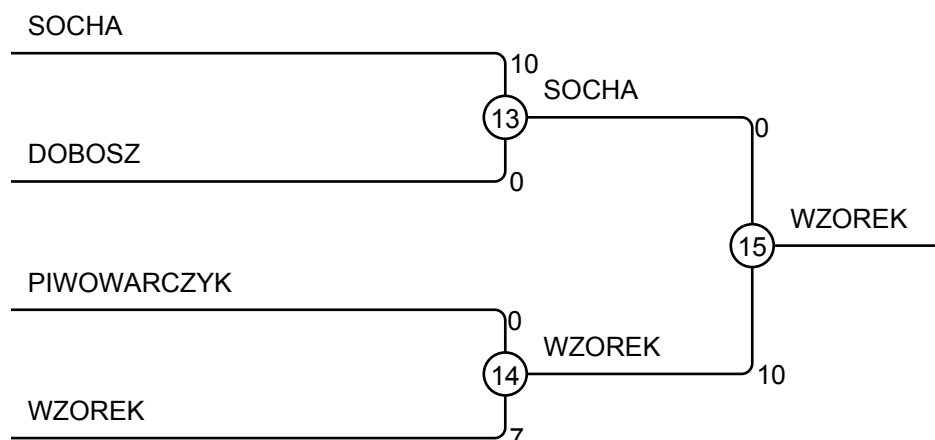

OM Małopolski 07.05.2016 Tuchów FU15-52

Competitors: 8

Competitors A

#	Name	Club	1	2	3	4	Wins	Pts	Pos
1	EWELINA DZIURAWIEC	UKS WOLANIA		10	0	0	1	10	3
2	EWA DEREŃ	MKS CM JORDAN K-ÓW	0		0	0	0	0	4
3	NATALIA WZOREK	MKS PM TARNÓW	10	10		0	2	20	2
4	OLIWIA SOCHA	UKS JUDO WOLBROM	10	10	10		3	30	1

Matches A

Match	White	Blue	Result	Time
1	EWELINA DZIURAWIEC 1	EWA DEREŃ 2	10 - 0	0:34
3	NATALIA WZOREK 3	OLIWIA SOCHA 4	0 - 10	1:09
5	EWELINA DZIURAWIEC 1	NATALIA WZOREK 3	0 - 10	1:12
7	EWA DEREŃ 2	OLIWIA SOCHA 4	0 - 10	0:05
9	EWELINA DZIURAWIEC 1	OLIWIA SOCHA 4	0 - 10	0:20
11	EWA DEREŃ 2	NATALIA WZOREK 3	0 - 10	1:36

Competitors B

#	Name	Club	5	6	7	8	Wins	Pts	Pos
5	SABINA SOWA	UKS ASW JUDO JASŁO		0	0	0	0	0	4
6	ALICJA DOBOSZ	KSJ HEJNAŁ KĘTY	10		0	10	2	20	2
7	ALEKSANDRA PIWOWARCZYK	IS WIERZCHOSŁAWICE	10	10		10	3	30	1
8	ALICJA MLECZKO	MKS PM TARNÓW	10	0	0		1	10	3

Matches B

Match	White	Blue	Result	Time
2	SABINA SOWA 5	ALICJA DOBOSZ 6	0 - 10	1:10
4	ALEKSANDRA PIWOWARCZYK 7	ALICJA MLECZKO 8	10 - 0	1:45
6	SABINA SOWA 5	ALEKSANDRA PIWOWARCZYK 7	0 - 10	0:49
8	ALICJA DOBOSZ 6	ALICJA MLECZKO 8	10 - 0	0:26
10	SABINA SOWA 5	ALICJA MLECZKO 8	0 - 10	1:08
12	ALICJA DOBOSZ 6	ALEKSANDRA PIWOWARCZYK 7	0 - 10	1:53

Results

Pos	Name
1	NATALIA WZOREK MKS PM TARNÓW
2	OLIWIA SOCHA UKS JUDO WOLBROM
3	ALICJA DOBOSZ KSJ HEJNAŁ KĘTY
3	ALEKSANDRA PIWOWARCZYK IS WIERZCHOSŁAWICE