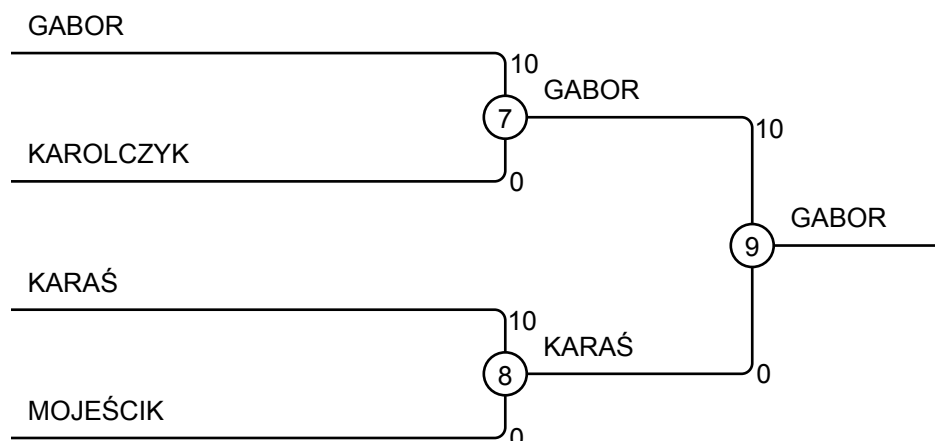

#	Name	Club	4	5	6	Wins	Pts	Pos
4	KRZYSZTOF KLIMKIEWICZ	UMKS ŻAK KIELCE		0	0	0	0	3
5	KACPER KAROLCZYK	UKS JUDO WOLBROM	5		0	1	5	2
6	KACPER KARAŚ	TS WISŁA KRAKÓW	10	10		2	20	1

Matches B

Match	White	Blue	Result	Time
2	KRZYSZTOF KLIMKIEWICZ 4	KACPER KAROLCZYK 5	0 - 5	4:53
4	KRZYSZTOF KLIMKIEWICZ 4	KACPER KARAŚ 6	0 - 10	0:31
6	KACPER KAROLCZYK 5	KACPER KARAŚ 6	0 - 10	1:51