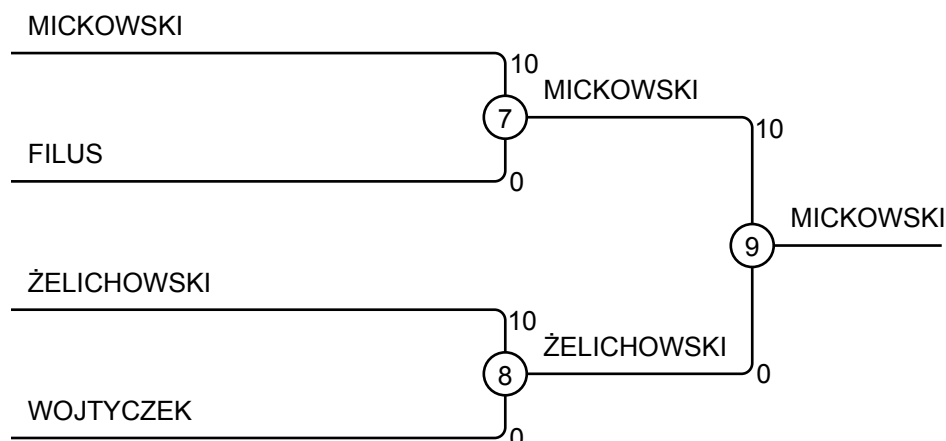

OM Małopolski 07.05.2016 Tuchów MU13-45

Competitors: 6

Competitors A

#	Name	Club	1	2	3	Wins	Pts	Pos
1	ADAM WOJTYCZEK	UKS 15 KROSNO		0	10	1	10	2
2	BARTOSZ MICKOWSKI	TS WISŁA KRAKÓW	10		10	2	20	1
3	IGOR MAŚLEJ	MDK KRAKÓW	0	0		0	0	3

Matches A

Match	White	Blue	Result	Time
1	ADAM WOJTYCZEK 1	BARTOSZ MICKOWSKI 2	0 - 10	2:00
3	ADAM WOJTYCZEK 1	IGOR MAŚLEJ 3	10 - 0	2:00
5	BARTOSZ MICKOWSKI 2	IGOR MAŚLEJ 3	10 - 0	0:26

Competitors B

#	Name	Club	4	5	6	Wins	Pts	Pos
4	MATEUSZ FILUS	UKS JUDO WOLBROM		0	10	1	10	2
5	OLIWER ŻELICHOWSKI	MOSIR BOCHNIA	10		10	2	20	1
6	BARTOSZ SOWIZDRANIUK	UKS GROT KRAKÓW	0	0		0	0	3

Matches B

Match	White	Blue	Result	Time
2	MATEUSZ FILUS 4	OLIWER ŻELICHOWSKI 5	0 - 10	0:42
4	MATEUSZ FILUS 4	BARTOSZ SOWIZDRANIUK 6	10 - 0	0:55
6	OLIWER ŻELICHOWSKI 5	BARTOSZ SOWIZDRANIUK 6	10 - 0	0:23

Results

Pos	Name
1	BARTOSZ MICKOWSKI TS WISŁA KRAKÓW
2	OLIWER ŻELICHOWSKI MOSIR BOCHNIA
3	MATEUSZ FILUS UKS JUDO WOLBROM
3	ADAM WOJTYCZEK UKS 15 KROSNO