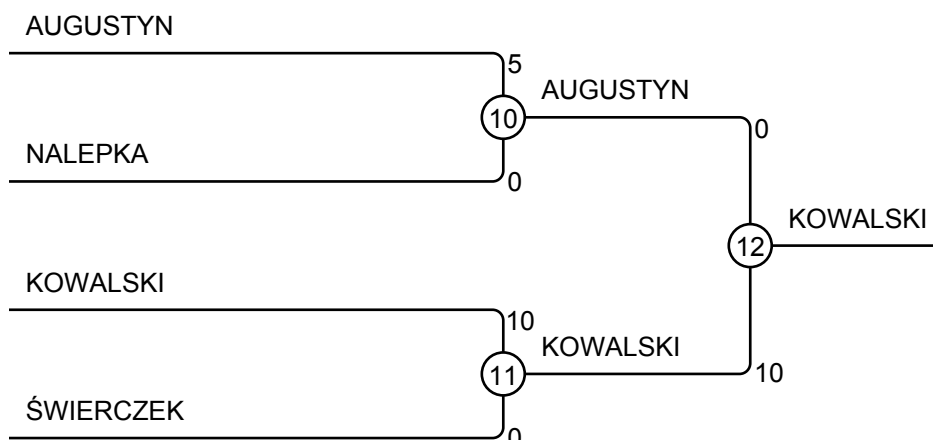

OM Małopolski 07.05.2016 Tuchów MU15-38

Competitors: 7

Competitors A

#	Name	Club	1	2	3	4	Wins	Pts	Pos
1	KACPER BARYŁA	TS WISŁA KRAKÓW		0	0	10	1	10	3
2	KACPER AUGUSTYN	MKS PM TARNÓW	5		1	10	3	16	1
3	JAKUB ŚWIERCZEK	IS WIERZCHOSŁAWICE	10	0		10	2	20	2
4	PATRYK ZAWADZKI	UKS ASW JUDO JASŁO	0	0	0		0	0	4

Matches A

Match	White	Blue	Result	Time
1	KACPER BARYŁA	KACPER AUGUSTYN	0 - 5	3:00
2	JAKUB ŚWIERCZEK	PATRYK ZAWADZKI	10 - 0	0:18
4	KACPER BARYŁA	JAKUB ŚWIERCZEK	0 - 10	2:15
5	KACPER AUGUSTYN	PATRYK ZAWADZKI	10 - 0	0:11
7	KACPER BARYŁA	PATRYK ZAWADZKI	10 - 0	1:24
8	KACPER AUGUSTYN	JAKUB ŚWIERCZEK	1 - 0	3:00

Competitors B

#	Name	Club	5	6	7	Wins	Pts	Pos
5	PATRYK WŁODARSKI	BŁĘKITNI TARNÓW		0	0	0	0	3
6	KAROL KOWALSKI	TS WISŁA KRAKÓW	10		10	2	20	1
7	MIKOŁAJ NALEPKA	MOSIR BOCHNIA	10	0		1	10	2

Matches B

Match	White	Blue	Result	Time
3	PATRYK WŁODARSKI	KAROL KOWALSKI	0 - 10	0:37
6	PATRYK WŁODARSKI	MIKOŁAJ NALEPKA	0 - 10	1:07
9	KAROL KOWALSKI	MIKOŁAJ NALEPKA	10 - 0	0:41

Results

Pos	Name
1	KAROL KOWALSKI TS WISŁA KRAKÓW
2	KACPER AUGUSTYN MKS PM TARNÓW
3	MIKOŁAJ NALEPKA MOSIR BOCHNIA
3	JAKUB ŚWIERCZEK IS WIERZCHOSŁAWICE