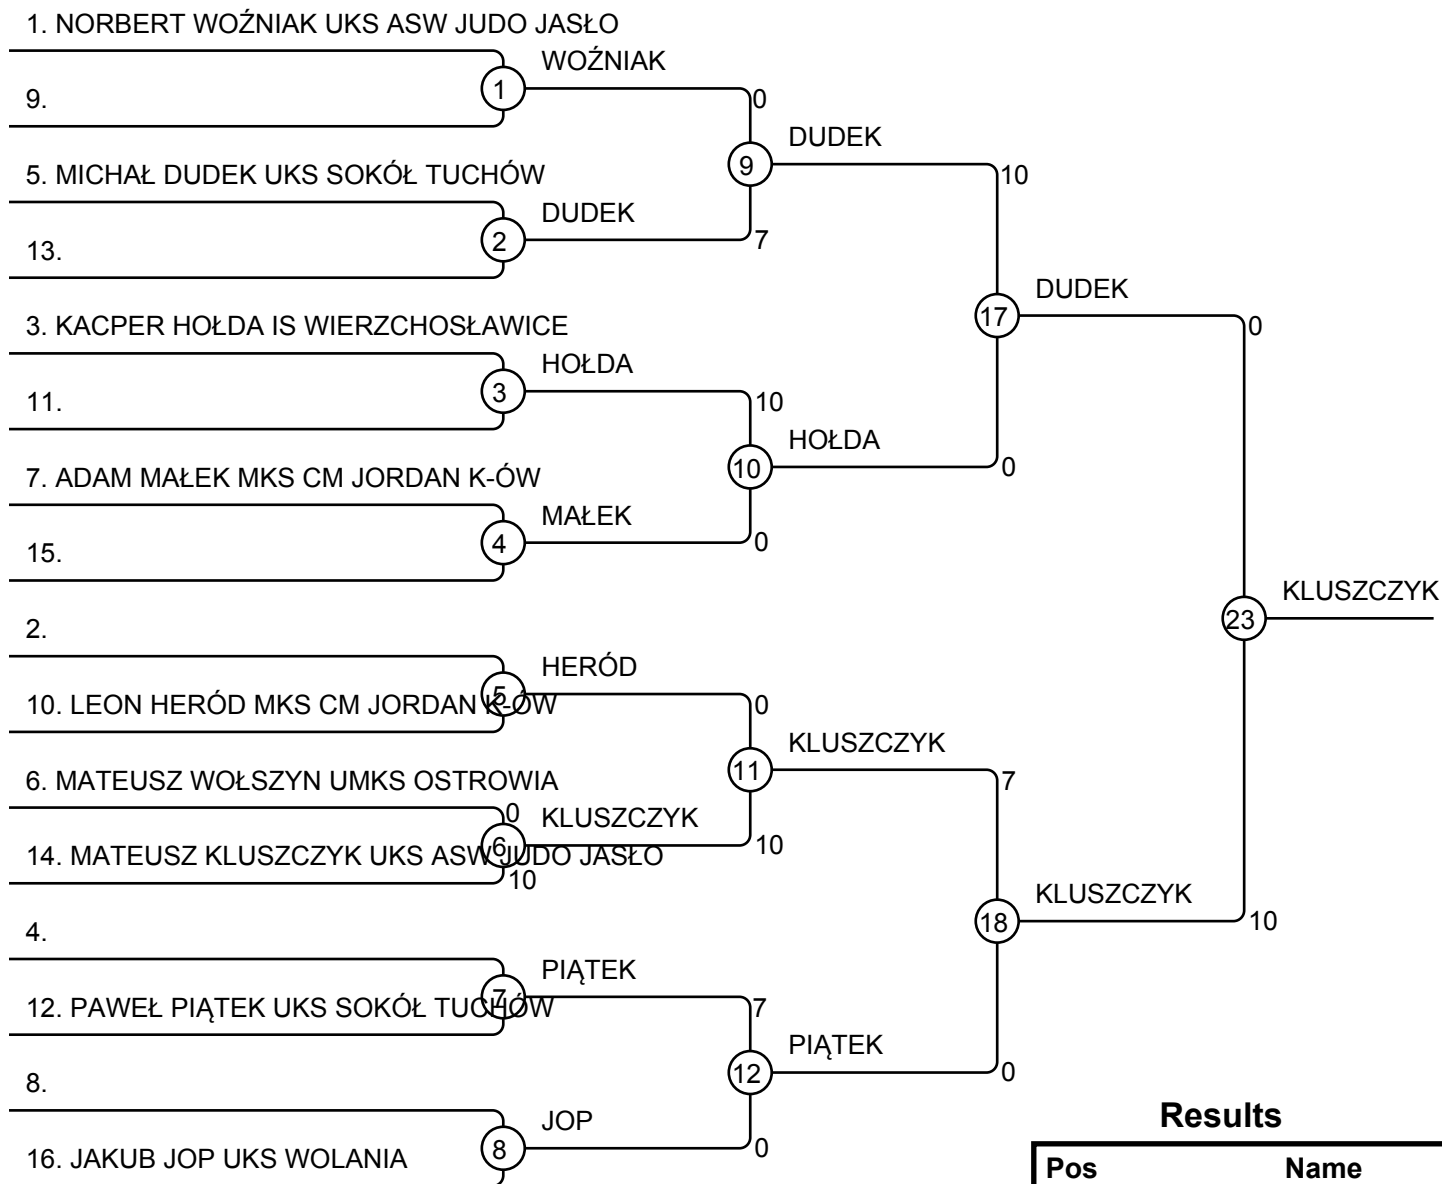

OM Małopolski 07.05.2016 Tuchów MU13-33

Competitors: 9

Results

Pos	Name
1	MATEUSZ KLUSZCZYK UKS ASW J
2	MICHAŁ DUDEK UKS SOKÓŁ TUCH
3	NORBERT WOŹNIAK UKS ASW JUD
3	MATEUSZ WOŁSZYN UMKS OSTRO
5	PAWEŁ PIĄTEK UKS SOKÓŁ TUCH
5	KACPER HOŁDA IS WIERZCHOSŁA
7	ADAM MAŁEK MKS CM JORDAN K-
7	JAKUB JOP UKS WOLANIA