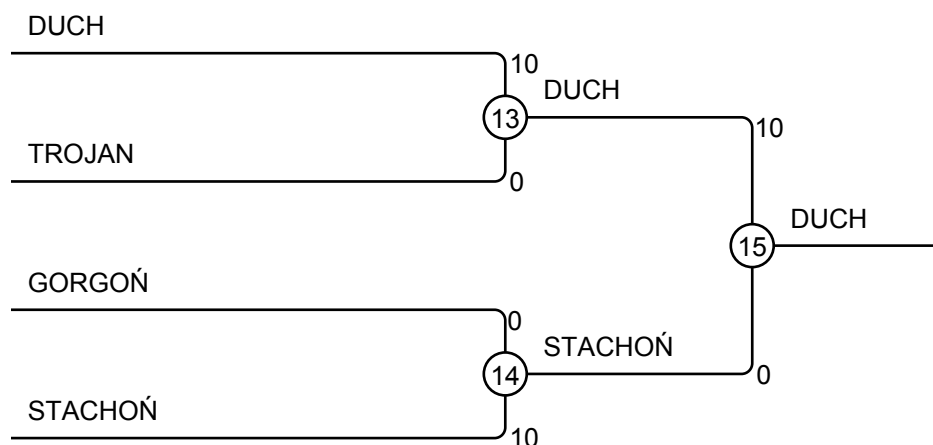

OM Małopolski 07.05.2016 Tuchów MU13-39

Competitors: 8

Competitors A

#	Name	Club	1	2	3	4	Wins	Pts	Pos
1	NICHOLAS CARTA	MKS CM JORDAN K-ÓW		0	7	0	1	7	3
2	SZYMON DUCH	UKS JUDO WOLBROM	10		10	5	3	25	1
3	WIKTOR POPOWSKI	MKS CM JORDAN K-ÓW	0	0		0	0	0	4
4	ROBERT STACHOŃ	ZKJ YAMABUSHI	10	0	10		2	20	2

Matches A

Match	White	Blue	Result	Time
1	NICHOLAS CARTA 1	SZYMON DUCH 2	0 - 10	0:36
3	WIKTOR POPOWSKI 3	ROBERT STACHOŃ 4	0 - 10	0:55
5	NICHOLAS CARTA 1	WIKTOR POPOWSKI 3	7 - 0	2:00
7	SZYMON DUCH 2	ROBERT STACHOŃ 4	5 - 0	2:00
9	NICHOLAS CARTA 1	ROBERT STACHOŃ 4	0 - 10	0:55
11	SZYMON DUCH 2	WIKTOR POPOWSKI 3	10 - 0	2:00

Competitors B

#	Name	Club	5	6	7	8	Wins	Pts	Pos
5	DAMIAN GORGOŃ	UKS JUDO WOLBROM		10	10	10	3	30	1
6	DANIEL KACZOR	MKS PM TARNÓW	0		7	0	1	7	3
7	MICHAIL DUDNIK	MKS CM JORDAN K-ÓW	0	0		0	0	0	4
8	MICHAŁ TROJAN	MOSIR BOCHNIA	0	5	10		2	15	2

Matches B

Match	White	Blue	Result	Time
2	DAMIAN GORGOŃ 5	DANIEL KACZOR 6	10 - 0	1:49
4	MICHAIL DUDNIK 7	MICHAŁ TROJAN 8	0 - 10	0:22
6	DAMIAN GORGOŃ 5	MICHAIL DUDNIK 7	10 - 0	1:28
8	DANIEL KACZOR 6	MICHAŁ TROJAN 8	0 - 5	2:00
10	DAMIAN GORGOŃ 5	MICHAŁ TROJAN 8	10 - 0	1:18
12	DANIEL KACZOR 6	MICHAIL DUDNIK 7	7 - 0	2:00

Results

Pos	Name
1	SZYMON DUCH UKS JUDO WOLBROM
2	ROBERT STACHOŃ ZKJ YAMABUSHI
3	MICHAŁ TROJAN MOSIR BOCHNIA
3	DAMIAN GORGOŃ UKS JUDO WOLBROM