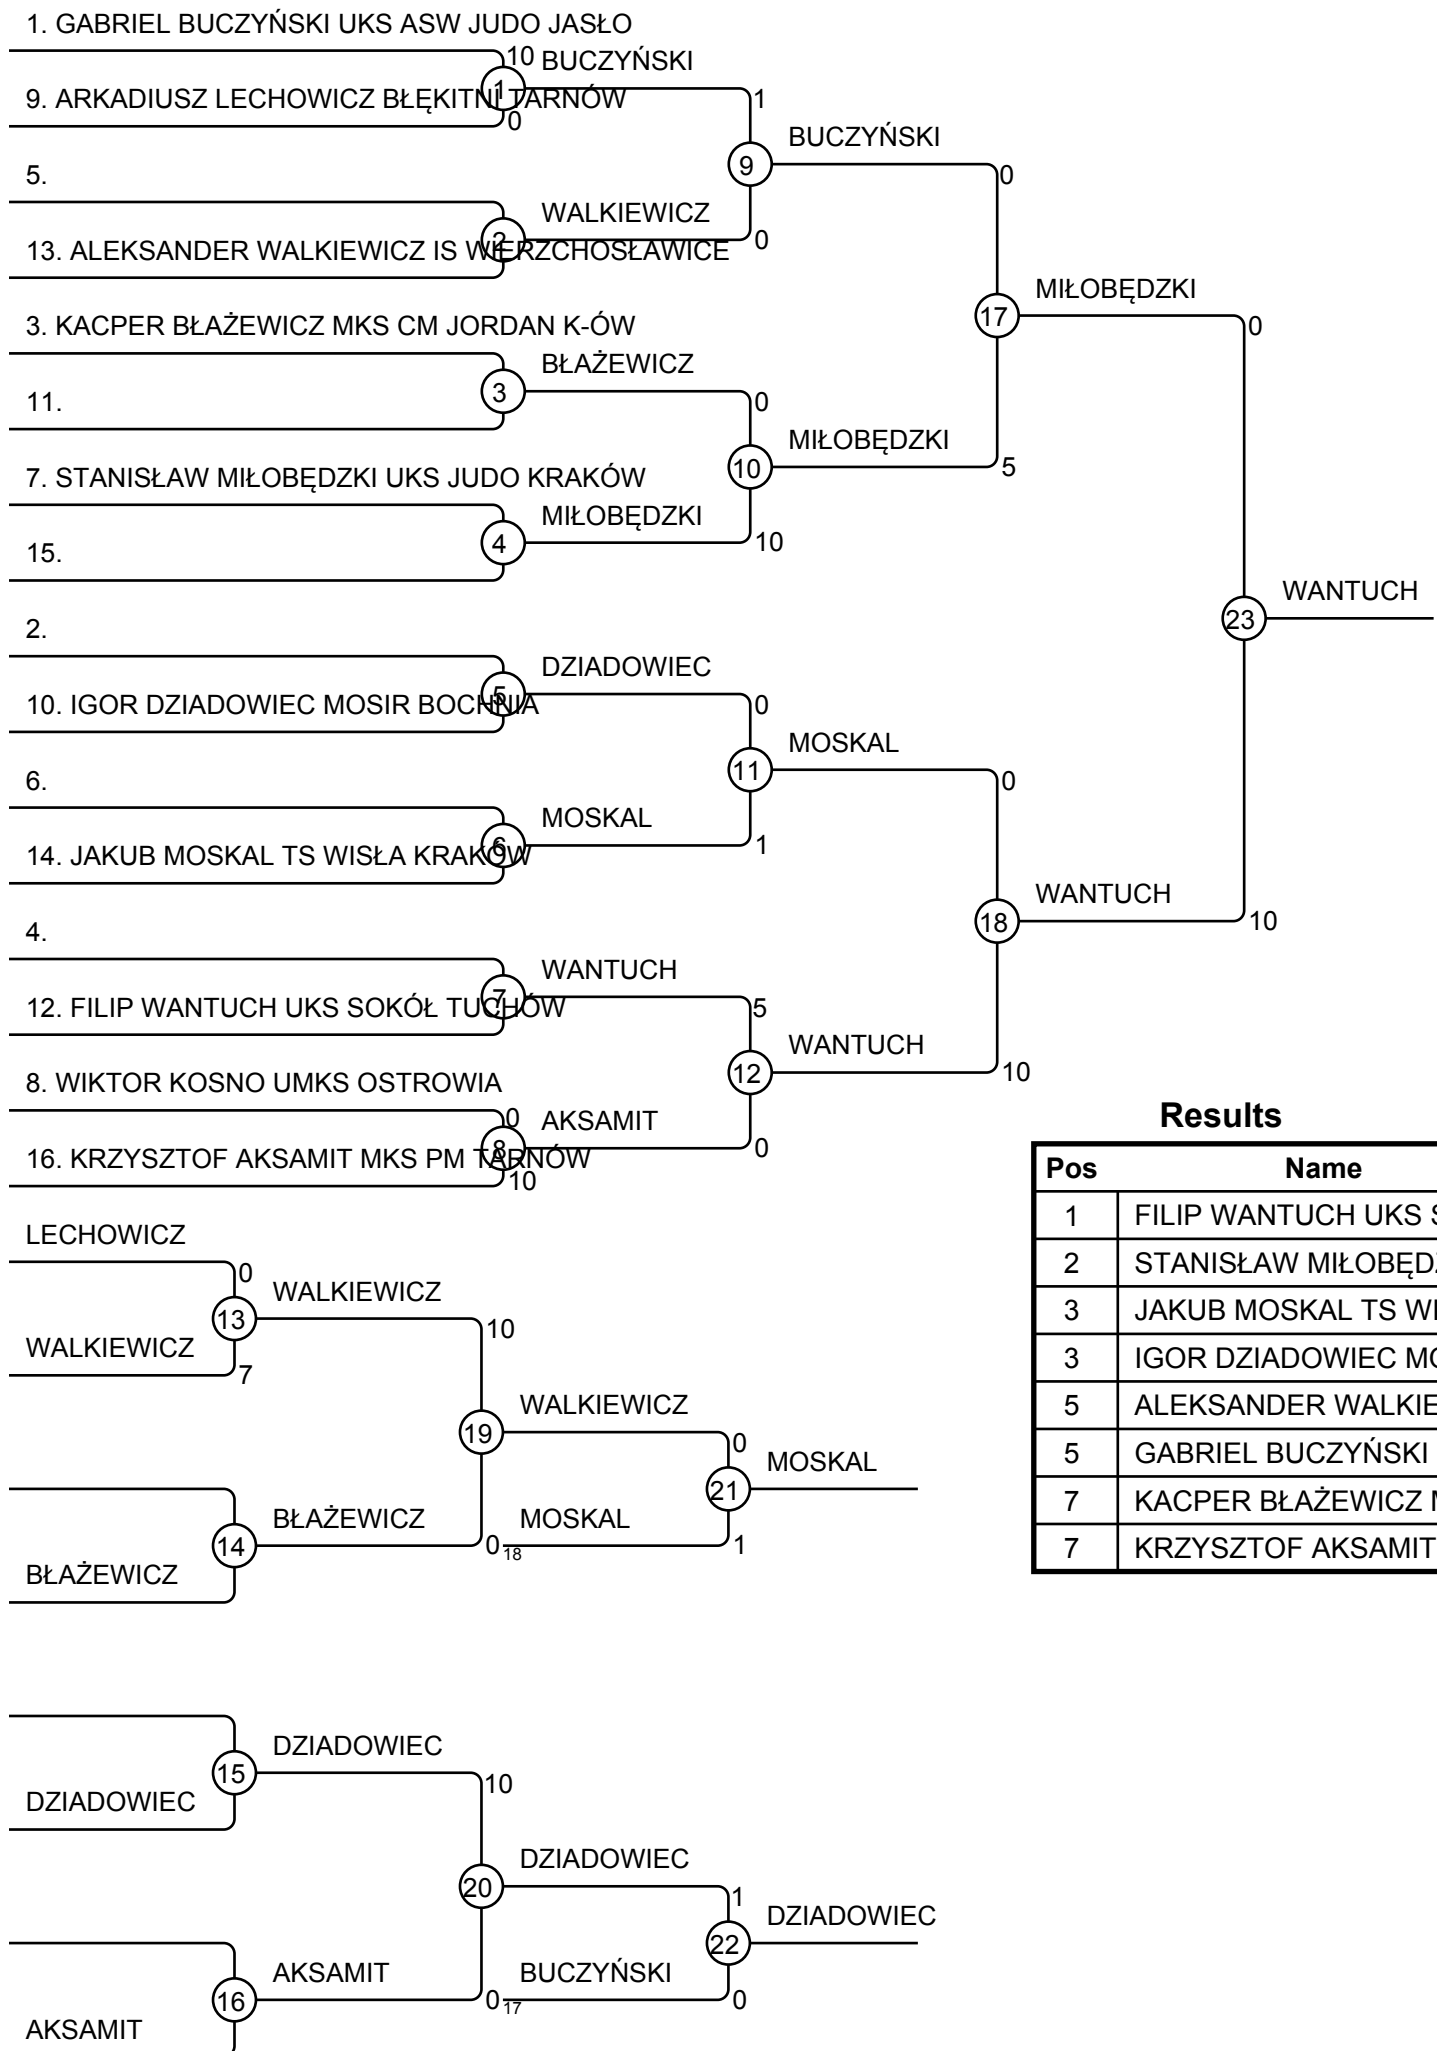

OM Małopolski 07.05.2016 Tuchów MU13-36

Competitors: 10

Results

Pos	Name
1	FILIP WANTUCH UKS SOKÓŁ TUCHÓW
2	STANISŁAW MIŁOBĘDZKI UKS JUDO KRAKÓW
3	JAKUB MOSKAL TS WISŁA KRAKÓW
3	IGOR DZIADOWIEC MOSIR BOCHNIA
5	ALEKSANDER WALKIEWICZ IS WIERZCHOŚLAWICE
5	GABRIEL BUCZYŃSKI UKS ASW JUDO JASŁO
7	KACPER BŁAŻEWICZ MKS CM JORDAN K-ÓW
7	KRZYSZTOF AKSAMIT MKS PM TARNÓW