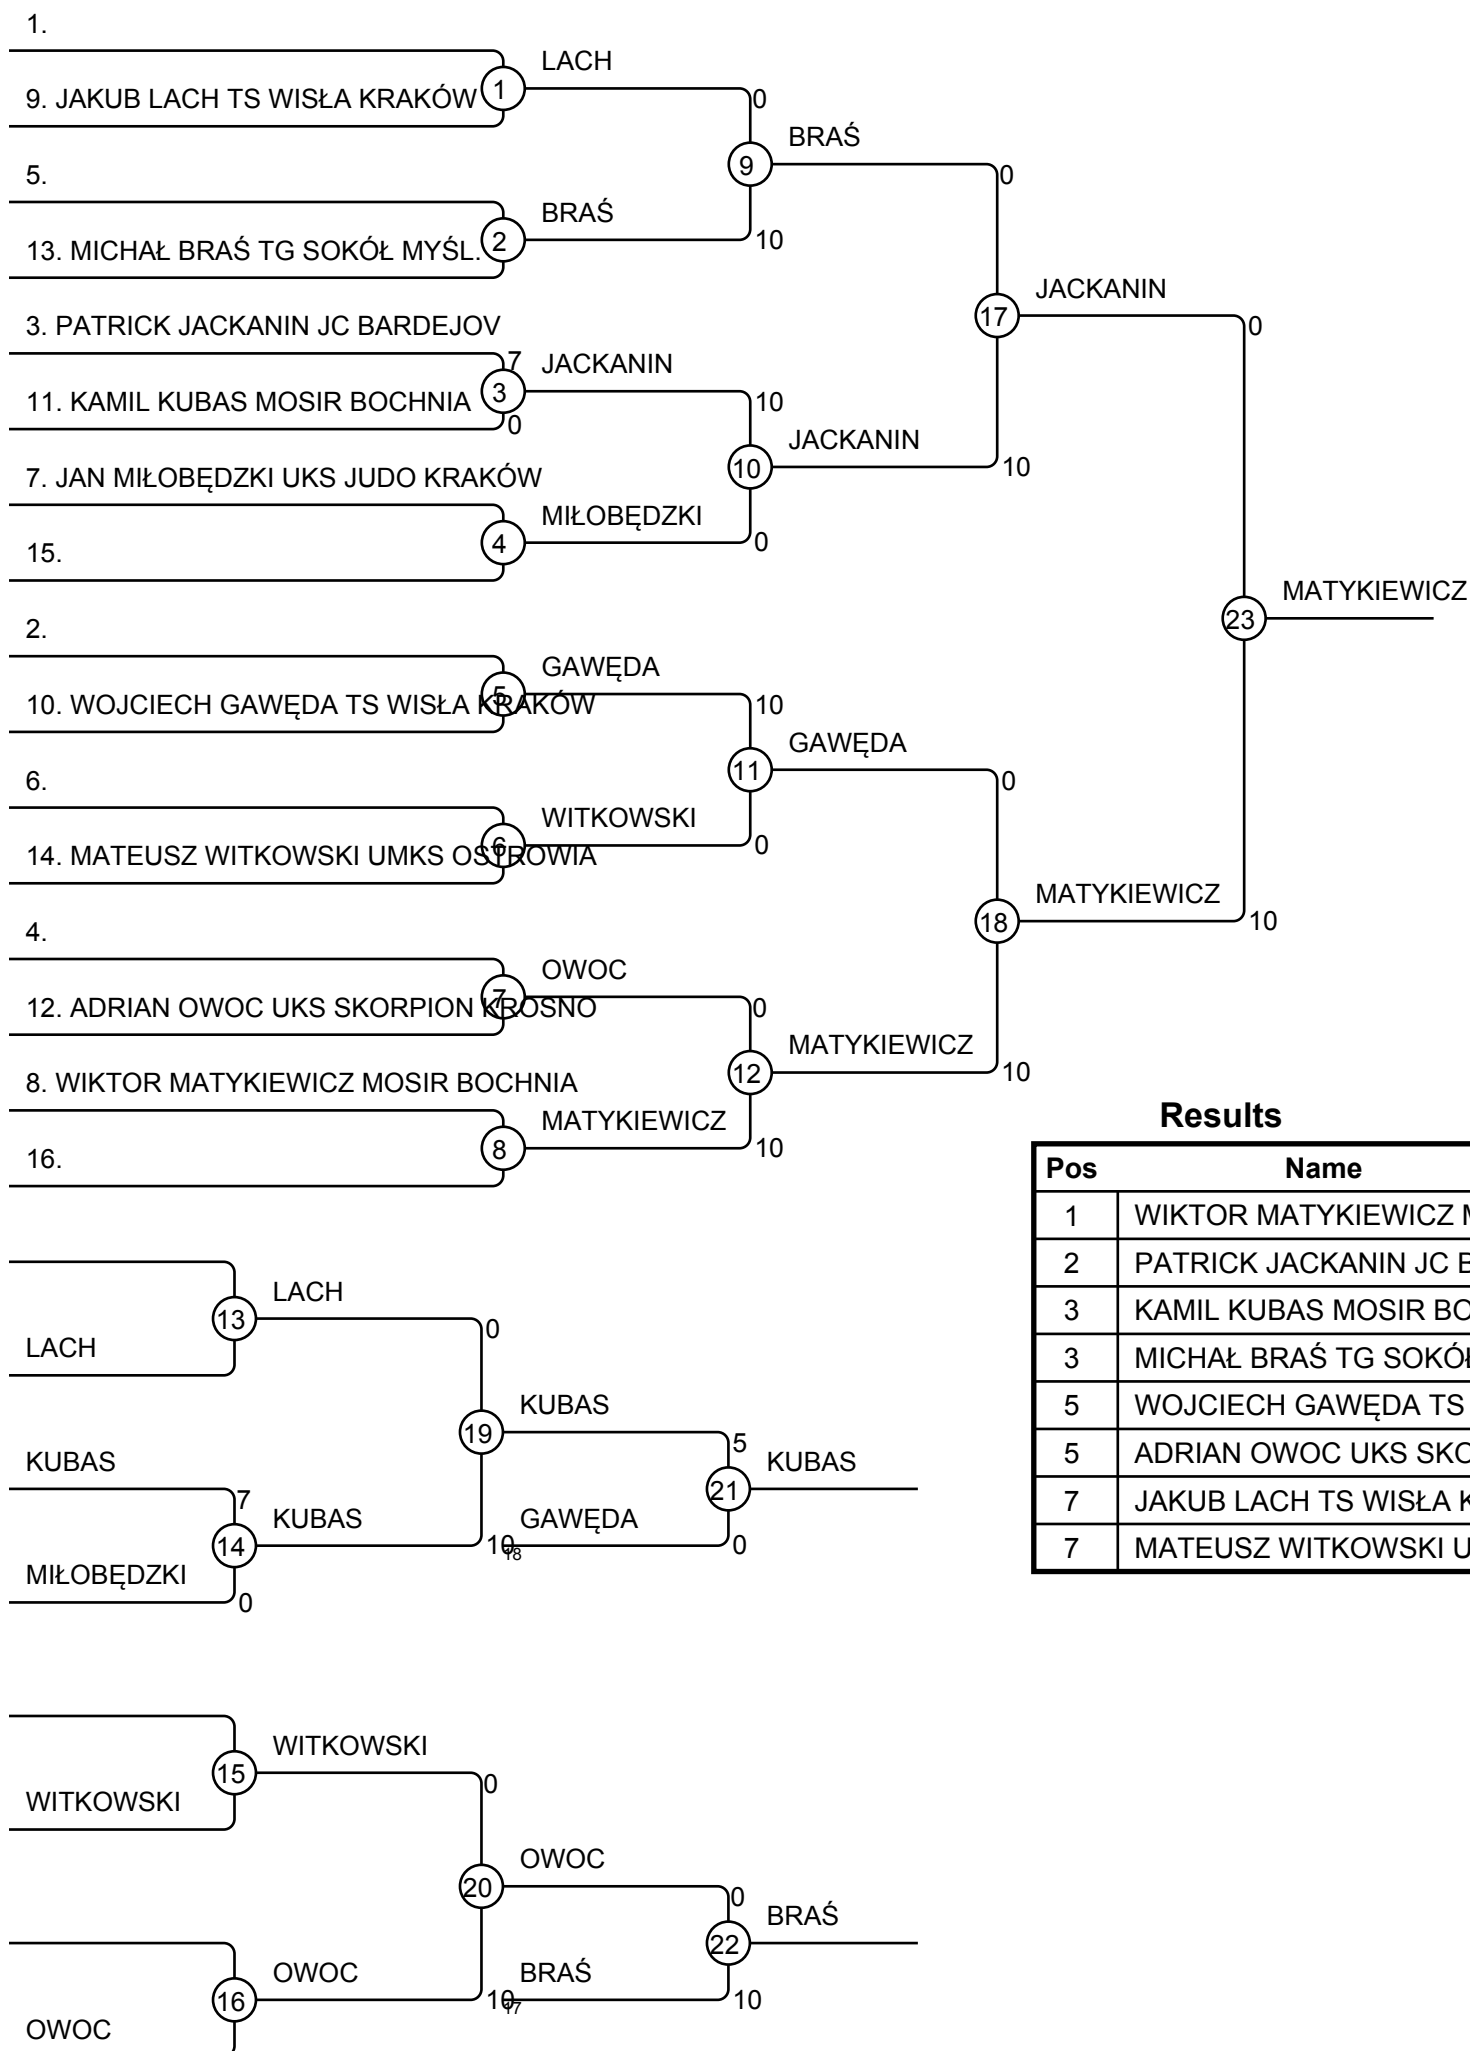

OM Małopolski 07.05.2016 Tuchów MU15-55

Competitors: 9

OM Małopolski 07.05.2016 Tuchów MU15-60

Competitors: 7

Competitors A

#	Name	Club	1	2	3	4	Wins	Pts	Pos
1	MATEUSZ GROJEC	UKS JUDO WOLBROM		10	0	10	2	20	1
2	JAKUB CISZEWSKI	TS WISŁA KRAKÓW	0		0	10	1	10	3
3	IGNACY PALUCHOWSKI	UKS GROT KRAKÓW	10	5		0	2	15	2
4	PAWEŁ MIKOSZ	UKS SKORPION KROSNÓ	0	0	10		1	10	4

Matches A

Match	White	Blue	Result	Time
1	MATEUSZ GROJEC 1	JAKUB CISZEWSKI 2	10 - 0	1:47
2	IGNACY PALUCHOWSKI 3	PAWEŁ MIKOSZ 4	0 - 10	0:27
4	MATEUSZ GROJEC 1	IGNACY PALUCHOWSKI 3	0 - 10	1:38
5	JAKUB CISZEWSKI 2	PAWEŁ MIKOSZ 4	10 - 0	2:51
7	MATEUSZ GROJEC 1	PAWEŁ MIKOSZ 4	10 - 0	0:25
8	JAKUB CISZEWSKI 2	IGNACY PALUCHOWSKI 3	0 - 5	3:00

Competitors B

#	Name	Club	5	6	7	Wins	Pts	Pos
5	ALBIN KOCIOŁ	TS WISŁA KRAKÓW		10	10	2	20	1
6	SZYMON ROSÓŁ	UKS JUDO WOLBROM	0		0	0	0	3
7	FILIP KURTYKA	MOSIR BOCHNIA	0	10		1	10	2

Matches B

Match	White	Blue	Result	Time
3	ALBIN KOCIOŁ 5	SZYMON ROSÓŁ 6	10 - 0	0:35
6	ALBIN KOCIOŁ 5	FILIP KURTYKA 7	10 - 0	0:09
9	SZYMON ROSÓŁ 6	FILIP KURTYKA 7	0 - 10	2:04