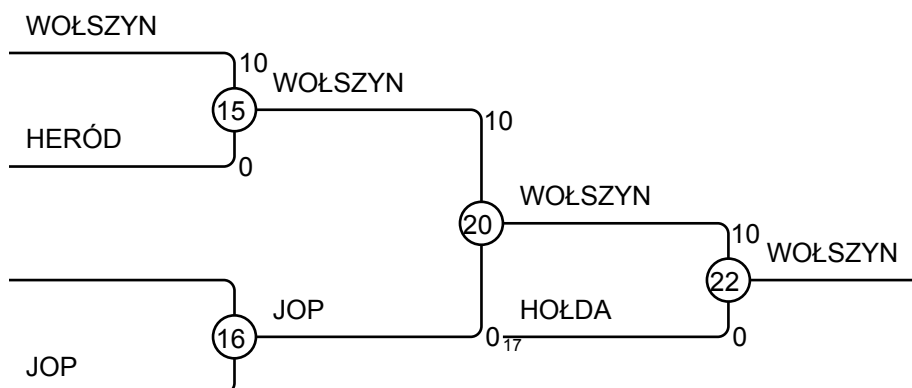

OM Małopolski 07.05.2016 Tuchów MU13-33

Competitors: 9

Results

Pos	Name
1	MATEUSZ KLUSZCZYK UKS ASW J
2	MICHAŁ DUDEK UKS SOKÓŁ TUCH
3	NORBERT WOŹNIAK UKS ASW JUD
3	MATEUSZ WOŁSZYN UMKS OSTRO
5	PAWEŁ PIĄTEK UKS SOKÓŁ TUCH
5	KACPER HOŁDA IS WIERZCHOSŁA
7	ADAM MAŁEK MKS CM JORDAN K-
7	JAKUB JOP UKS WOLANIA