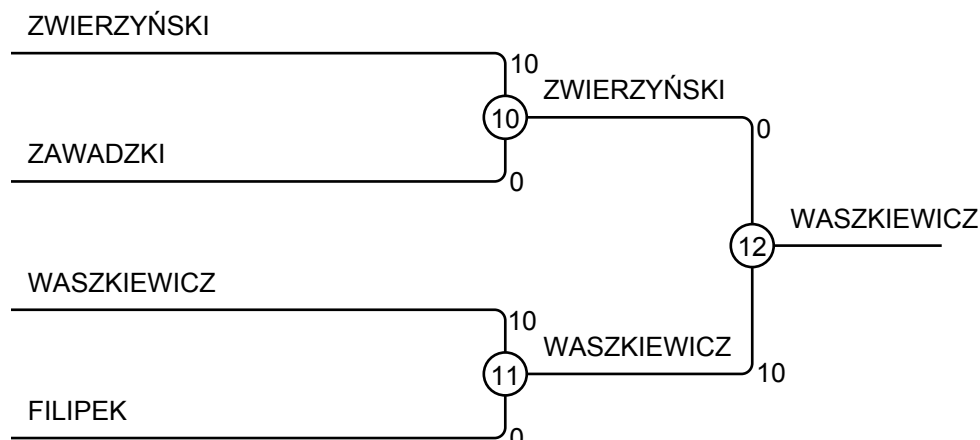

OM Małopolski 07.05.2016 Tuchów MU15-42

Competitors: 7

Competitors A

#	Name	Club	1	2	3	4	Wins	Pts	Pos
1	MIKOŁAJ GRZESIAK	UKS GROT KRAKÓW		0	0	0	0	0	4
2	MIKOŁAJ FILIPEK	MOSIR BOCHNIA	10		0	10	2	20	2
3	MARCIN ZWIERZYŃSKI	IS WIERZCHOSŁAWICE	10	10		0	2	20	1
4	DAWID GIL	UKS JUDO WOLBROM	10	0	7		2	17	3

Matches A

Match	White	Blue	Result	Time
1	MIKOŁAJ GRZESIAK (1)	MIKOŁAJ FILIPEK (2)	0 - 10	0:27
2	MARCIN ZWIERZYŃSKI (3)	DAWID GIL (4)	0 - 7	3:00
4	MIKOŁAJ GRZESIAK (1)	MARCIN ZWIERZYŃSKI (3)	0 - 10	0:21
5	MIKOŁAJ FILIPEK (2)	DAWID GIL (4)	10 - 0	2:51
7	MIKOŁAJ GRZESIAK (1)	DAWID GIL (4)	0 - 10	0:12
8	MIKOŁAJ FILIPEK (2)	MARCIN ZWIERZYŃSKI (3)	0 - 10	1:37

Competitors B

#	Name	Club	5	6	7	Wins	Pts	Pos
5	PIOTR WASZKIEWICZ	UKS JUDO WOLBROM		10	10	2	20	1
6	KONRAD ZAWADZKI	UKS ASW JUDO JASŁO	0		10	1	10	2
7	BOGDAN KORNIJCZUK	KSJ HEJNAŁ KĘTY	0	0		0	0	3

Matches B

Match	White	Blue	Result	Time
3	PIOTR WASZKIEWICZ (5)	KONRAD ZAWADZKI (6)	10 - 0	0:39
6	PIOTR WASZKIEWICZ (5)	BOGDAN KORNIJCZUK (7)	10 - 0	1:49
9	KONRAD ZAWADZKI (6)	BOGDAN KORNIJCZUK (7)	10 - 0	0:14

Results

Pos	Name
1	PIOTR WASZKIEWICZ UKS JUDO WOLBROM
2	MARCIN ZWIERZYŃSKI IS WIERZCHOSŁAWICE
3	KONRAD ZAWADZKI UKS ASW JUDO JASŁO
3	MIKOŁAJ FILIPEK MOSIR BOCHNIA